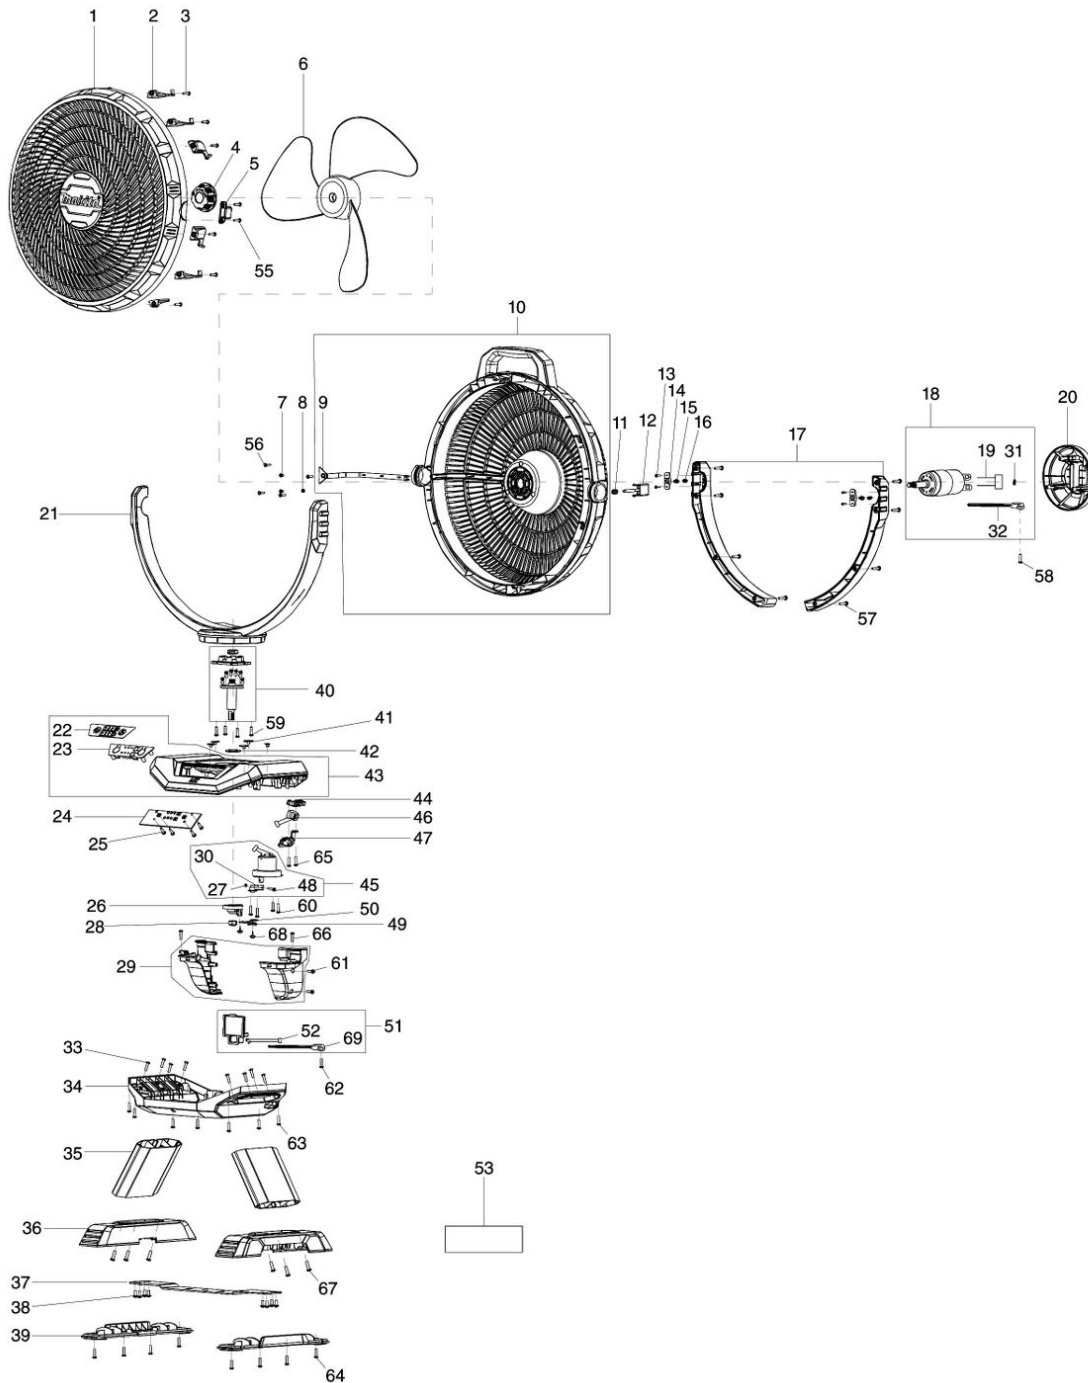

# Partdrawing for DCF301Z - Ventilator

6/7/2021

MAKITA SERVICE INFORMATION

Model No.DCF301 CORDLESS FAN

Nr.	Part nr.	Name
001	TE00000522	Waaierafdekkap DCF301
002	TE00000376	Klemplaat DCF203D
003	TE00000028	Tapschroef 3X14Mm Bcl201
004	TE00000523	Asblokkeering DCF301/CF002G
005	TE00000372	Ontgrendelknop DCF301
006	TE00000524	Waaierblad DCF301/CF002G P
007	TE00000525	Met.schr. M3x4mm DCF301/CF002G
008	TE00000558	Borgring DCF301/CF002G
009	TE00000530	Draadbescherming DCF301/CF002G
010	TE00000559	Deksel DCF301/CF002G
011	TE00000378	Drukveer DCF203
012	TE00000364	Schroef DCF203
013	TE00000203	Schroef 2,5X8 Cf100D*
014	TE00000189	Drukplaatje Cf100D*
015	TE00000190	Ring Cf100D*
016	TE00000197	Veer Cf100D*
017	TE00000527	Achtersteun DCF301/CF002G
018	TE00000528	Motor assy DCF301/CF002G
019	TE00000529	Motorkabel DCF301/CF002G
020	TE00000531	Motorafdekkap DCF301/CF002G
021	TE00000532	Statief DCF301/CF002G
022	TE00000560	Label A/U CF002G
023	TE00000534	Schakelpaneel DCF301/CF002G
024	TE00000535	Circuit DCF301
025	TE00000388	Schroef M3x10mm
026	TE00000274	Buffer 1 DCF102
027	TE00000281	Moer M3 DCF102
028	TE00000450	Moer M8 plat CF001G
029	TE00000536	Batterijhuis DCF301
030	TE00000282	Buffer 2 DCF102
031	TE00000537	Draadgeleider DCF301/CF002G
032	TE00000407	Kabelband DCF203
033	TE00000538	Met.schr. M4x8mm DCF301/CF002G
034	TE00000539	Afdekkap DCF301/CF002G
035	TE00000540	Voethouder DCF301
036	TE00000541	Voetbasis DCF301/CF002G
037	TE00000542	Montageplaat DCF301/CF002G
038	TE00000543	Met.schr. M3x10mm DCF301
039	TE00000544	Voetrubber DCF301/CF002G
040	TE00000545	As DCF301/CF002G
041	TE00000474	Aanslagplaat CF001G
042	TE00000546	Sluitring DCF301/CF002G
043	TE00000547	Afdekkap DCF301 P
044	TE00000548	Laadaansluiting DCF301/CF002G
045	TE00000561	Motor DCF301/CF002G
046	TE00000549	Laadbord DCF301/CF002G